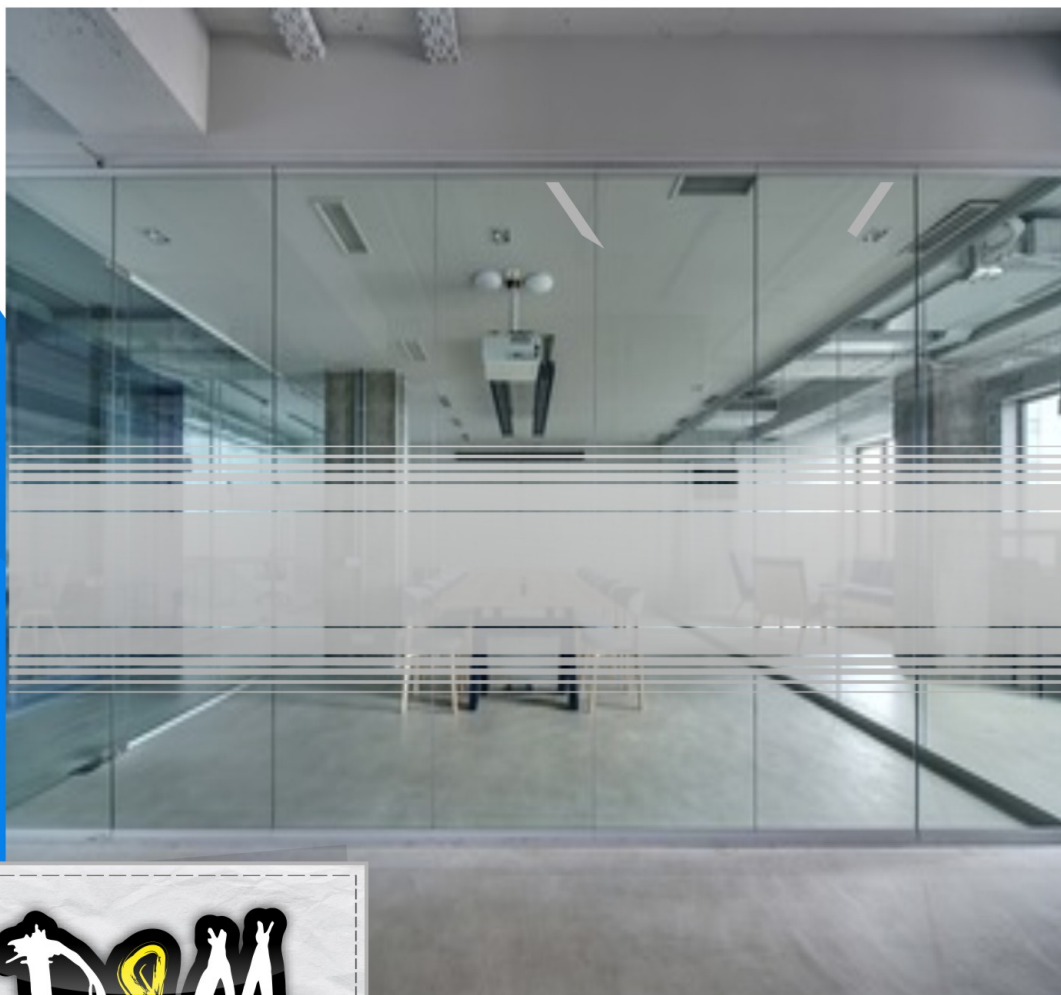

RETROUVEZ-NOUS SUR

DEMstick62@gmail.com

1 Rue Royan 62220 CARVIN

MODELE: DEM-04

TELECHARGER
CETTE PAGE AVEC
VOTRE SMARTPHONE

MTZS © toute reproduction interdite sans l'aut

CATALOGUE 2019 DÉCORS DEPOLIS

RETROUVEZ-NOUS SUR