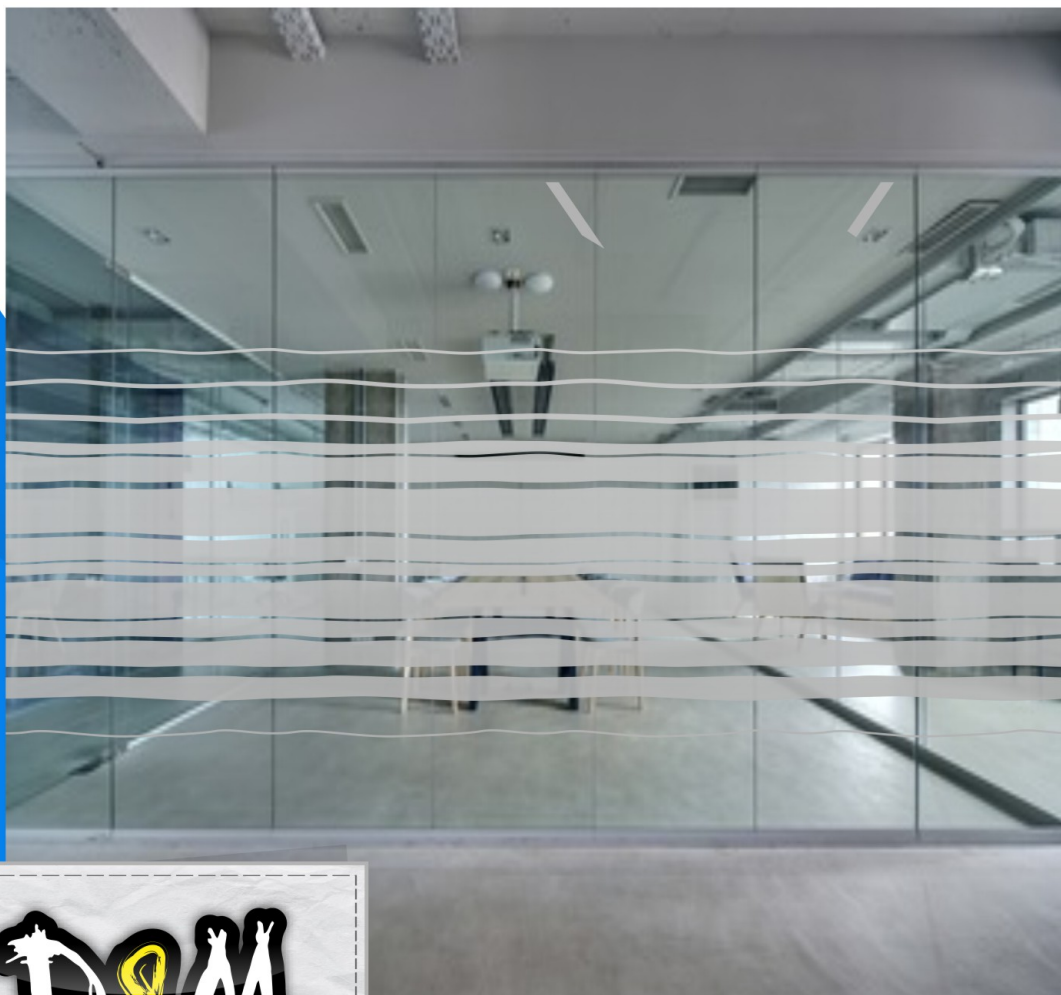

MODELE: DEM-05

TELECHARGER
CETTE PAGE AVEC
VOTRE SMARTPHONE

MTZS © toute reproduction interdite sans l'aut