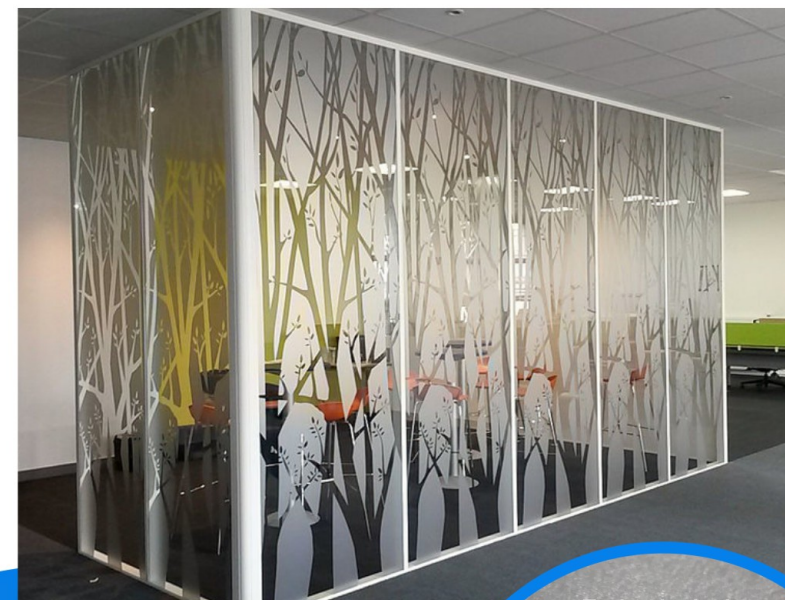

Force d'adhérence: $20.0\text{ N}/25\text{mm}$

Type de surface: Surfaces planes

Protection incendie: B1

Épaisseur: $80.0\text{ }\mu\text{m}$

Technologie de
micro-cannelure anti-bulles

MODELE: DEM-01

TELECHARGER
CETTE PAGE AVEC
VOTRE SMARTPHONE