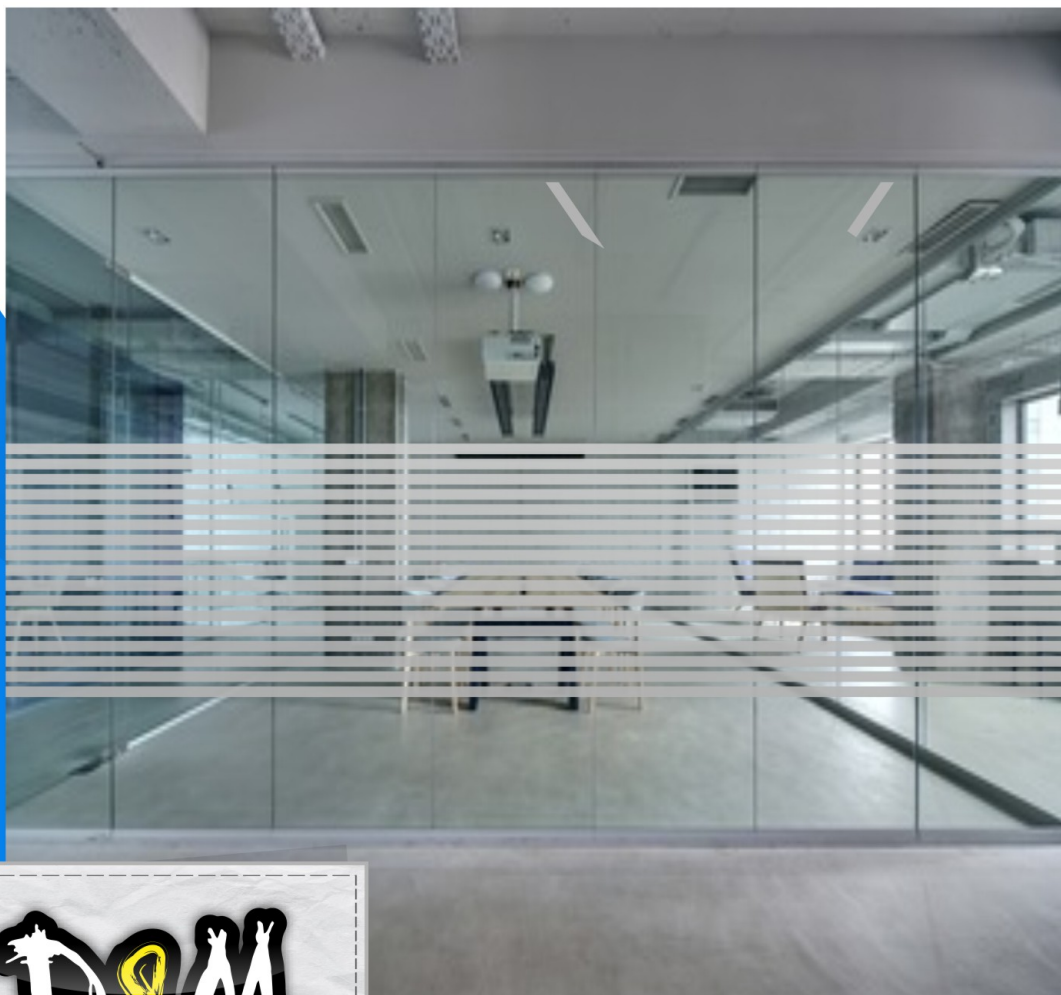

MODELE: DEM-02

TELECHARGER
CETTE PAGE AVEC
VOTRE SMARTPHONE

MTZS © toute reproduction interdite sans l'aut