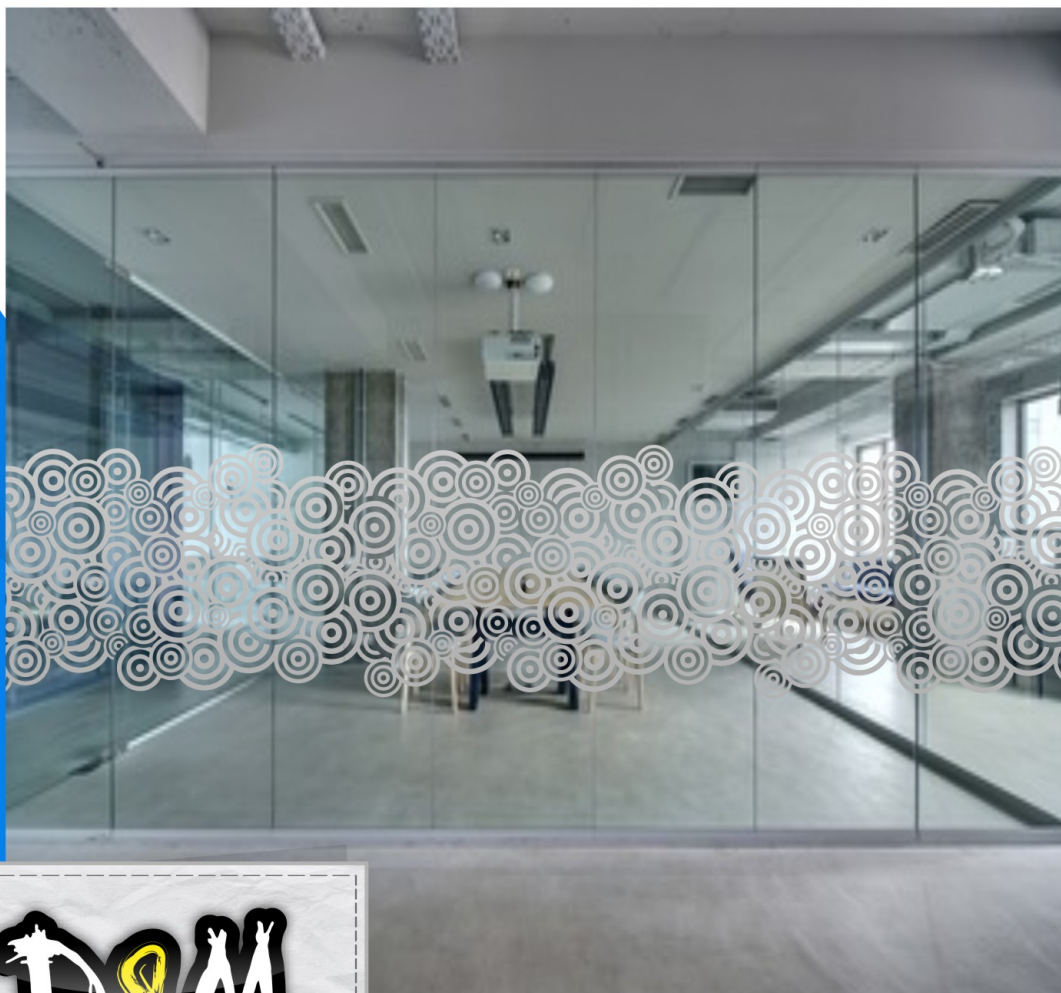

TELECHARGER
CETTE PAGE AVEC
VOTRE SMARTPHONE

MTZS © toute reproduction interdite sans l'aut

CATALOGUE 2019
DÉCORS DEPOLIS

RETROUVEZ-NOUS SUR

DEMstick62@gmail.com

1 Rue Royan 62220 CARVIN

MODELE: DEM-23

TELECHARGER
CETTE PAGE AVEC
VOTRE SMARTPHONE