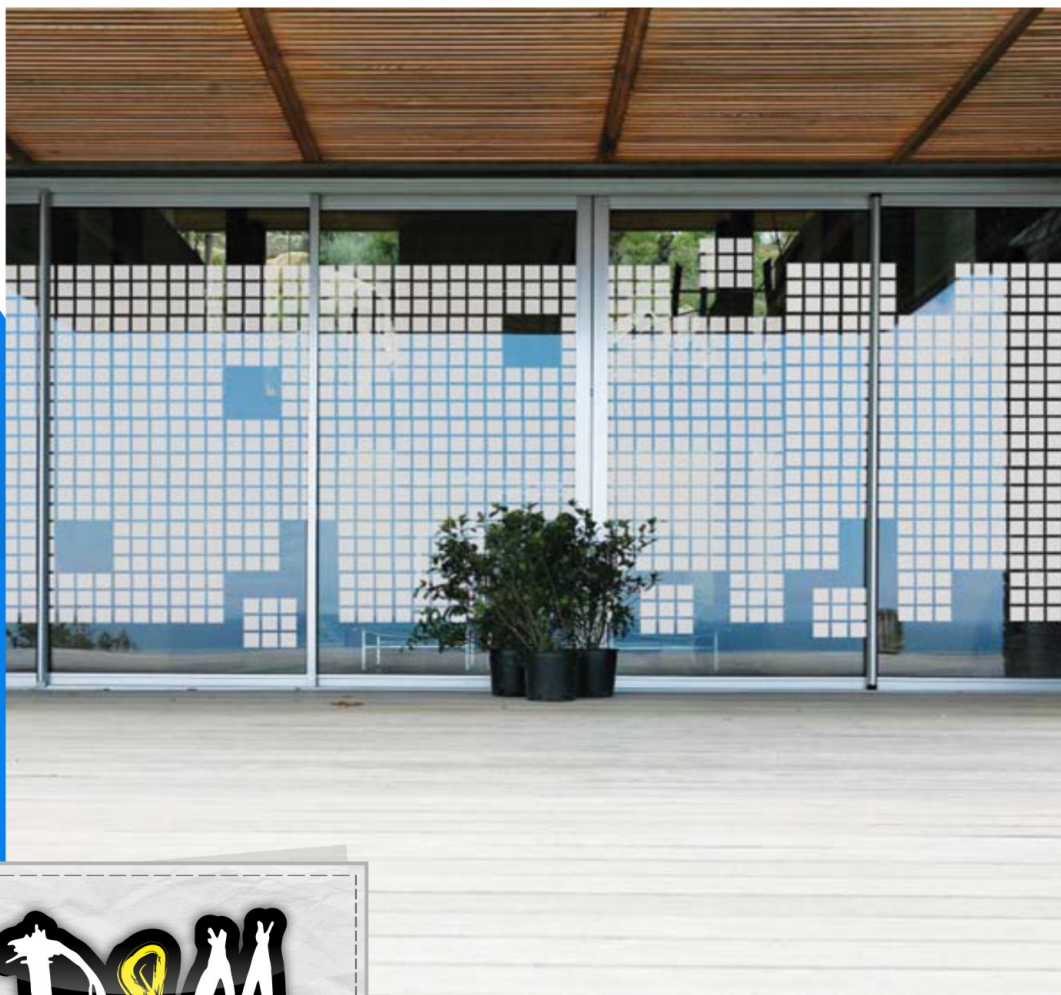

CATALOGUE 2019
DÉCORS DEPOLIS

RETROUVEZ-NOUS SUR

DEMstick62@gmail.com

1 Rue Royan 62220 CARVIN

MODELE: DEM-18

TELECHARGER
CETTE PAGE AVEC
VOTRE SMARTPHONE

MTZS © toute reproduction interdite sans l'aut

CATALOGUE 2019
DÉCORS DEPOLIS