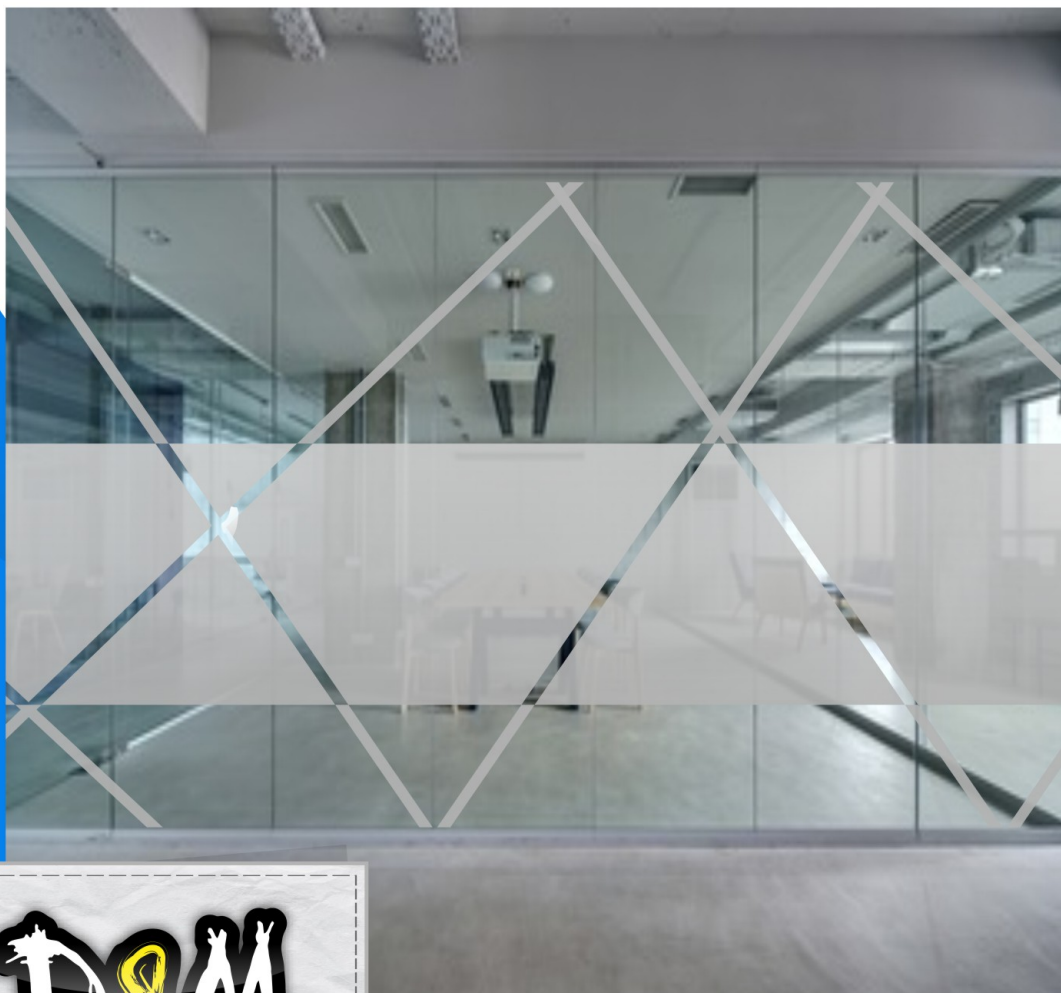

MODELE: DEM-07

TELECHARGER
CETTE PAGE AVEC
VOTRE SMARTPHONE

MTZS © toute reproduction interdite sans l'aut