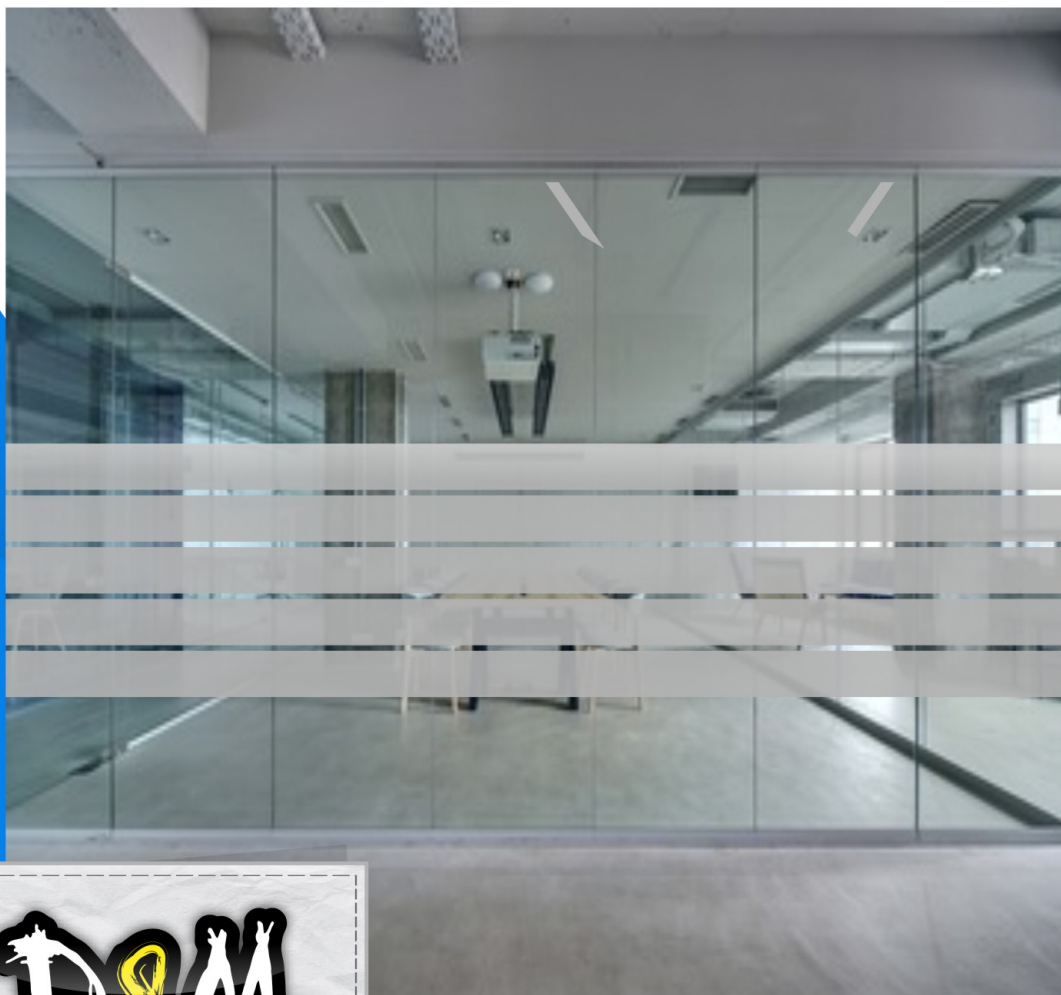

MODELE: DEM-03

TELECHARGER
CETTE PAGE AVEC
VOTRE SMARTPHONE

MTZS © toute reproduction interdite sans l'aut