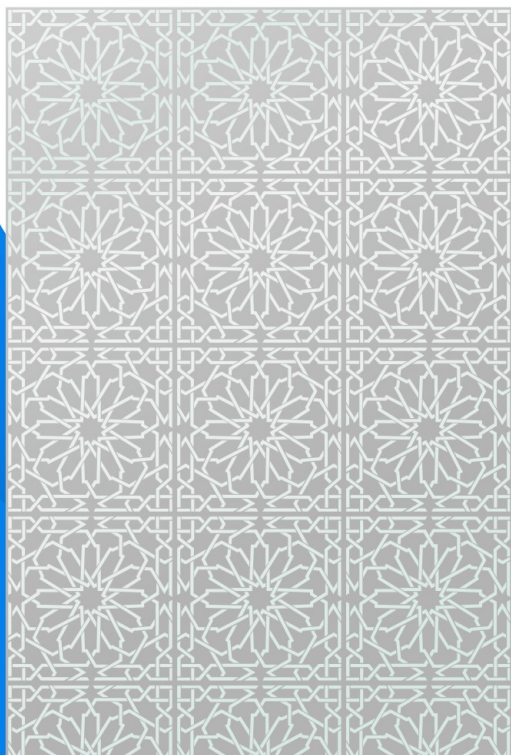

MODELE: **RUBAN**

CATALOGUE 2019
DÉCORS DEPOLIS

RETROUVEZ-NOUS SUR

DEMstick62@gmail.com

1 Rue Royan 62220 CARVIN

LES MODELES SUR-MESURE

TELECHARGER
CETTE PAGE AVEC
VOTRE SMARTPHONE

MODELE: **ROSACES**