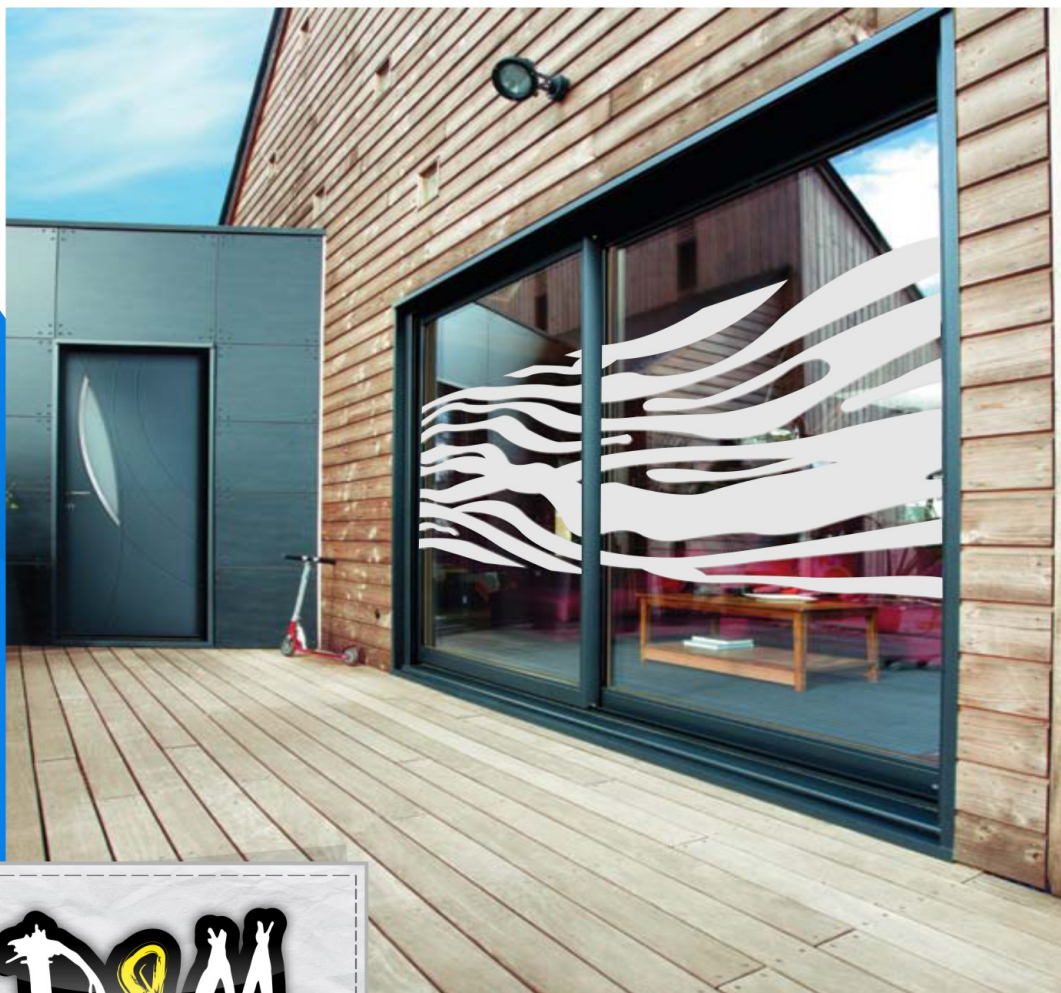

RETROUVEZ-NOUS SUR

DEMstick62@gmail.com

1 Rue Royan 62220 CARVIN

MODELE: DEM-26

TELECHARGER
CETTE PAGE AVEC
VOTRE SMARTPHONE

MTZS © toute reproduction interdite sans l'aut

CATALOGUE 2019
DÉCORS DEPOLIS

RETROUVEZ-NOUS SUR